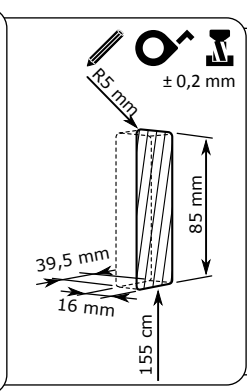

1x 2x

ekey

MONTAGEANLEITUNG
MOUNTING INSTRUCTIONS
MONTÁŽNÍ NÁVOD
NOTICE DE MONTAGE
ISTRUZIONI DI MONTAGGIO
MONTAGEAANWIJZING
MONTÁŽNY NÁVOD

ID26/233: Version: 5, 01.09.2013
<http://www.ekey.net/downloads>

1x 1x 3x

VERKABELUNGSPLAN
 WIRING DIAGRAM
 SCHÉMA ZAPOJENÍ
 SCHÉMA DE CÂBLAGE
 SCHEMA DI CABLAGGIO
 BEKABELINGSPLAN
 SCHEMA ZAPOJENIA
 NAČRT OŽIČENJA

ID26/233: Version: 5, 01.08.2013
<http://www.ekey.net/downloads>