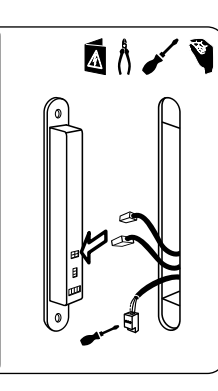

1x 2x

ekey

MONTAGEANLEITUNG
MOUNTING INSTRUCTIONS
MONTÁŽNÍ NÁVOD
NOTICE DE MONTAGE
ISTRUZIONI DI MONTAGGIO
MONTAGEAANWIJZING
MONTÁŽNY NÁVOD

ID26/233: Version: 5, 01.09.2013
<http://www.ekey.net/downloads>

1x 1x 3x

VERKABELUNGSPLAN
 WIRING DIAGRAM
 SCHÉMA ZAPOJENÍ
 SCHÉMA DE CÂBLAGE
 SCHEMA DI CABLAGGIO
 BEKABELINGSPLAN
 SCHEMA ZAPOJENIA
 NAČRT OŽIČENJA

ID26/233: Version: 5, 01.08.2013
<http://www.ekey.net/downloads>