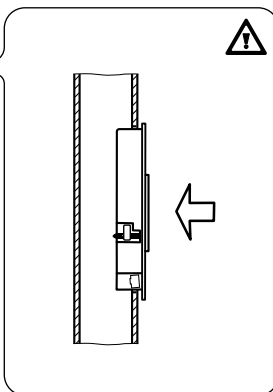

1x 2x

ekey

MONTAGEANLEITUNG
MOUNTING INSTRUCTIONS
MONTÁŽNÍ NÁVOD
NOTICE DE MONTAGE
ISTRUZIONI DI MONTAGGIO
MONTAGEAANWIJZING
MONTÁŽNY NÁVOD

ID26/233: Version: 5, 01.09.2013
<http://www.ekey.net/downloads>

1x 1x 3x

VERKABELUNGSPLAN
 WIRING DIAGRAM
 SCHÉMA ZAPOJENÍ
 SCHÉMA DE CÂBLAGE
 SCHEMA DI CABLAGGIO
 BEKABELINGSPLAN
 SCHEMA ZAPOJENIA
 NAČRT OŽIČENJA

ID26/233: Version: 5, 01.08.2013
<http://www.ekey.net/downloads>