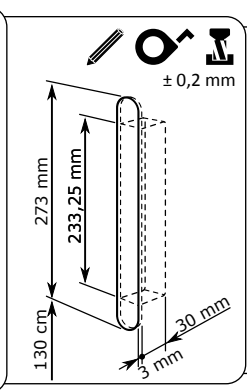

1x 2x

ekey

MONTAGEANLEITUNG
MOUNTING INSTRUCTIONS
MONTÁŽNÍ NÁVOD
NOTICE DE MONTAGE
ISTRUZIONI DI MONTAGGIO
MONTAGEAANWIJZING
MONTÁŽNY NÁVOD

ID26/233: Version: 5, 01.09.2013
<http://www.ekey.net/downloads>

1x 1x 3x

VERKABELUNGSPLAN
 WIRING DIAGRAM
 SCHÉMA ZAPOJENÍ
 SCHÉMA DE CÂBLAGE
 SCHEMA DI CABLAGGIO
 BEKABELINGSPLAN
 SCHEMA ZAPOJENIA
 NAČRT OŽIČENJA

ID26/233: Version: 5, 01.08.2013
<http://www.ekey.net/downloads>