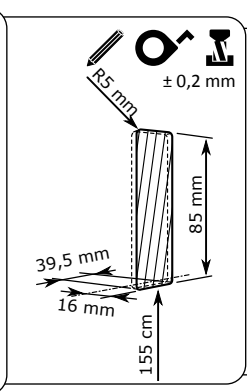

1x 2x

ekey

MONTAGEANLEITUNG
MOUNTING INSTRUCTIONS
MONTÁŽNÍ NÁVOD
NOTICE DE MONTAGE
ISTRUZIONI DI MONTAGGIO
MONTAGEAANWIJZING
MONTÁŽNY NÁVOD

ID26/233: Version: 5, 01.09.2013
<http://www.ekey.net/downloads>

1x 1x 3x

VERKABELUNGSPLAN
 WIRING DIAGRAM
 SCHÉMA ZAPOJENÍ
 SCHÉMA DE CÂBLAGE
 SCHEMA DI CABLAGGIO
 BEKABELINGSPLAN
 SCHEMA ZAPOJENIA
 NAČRT OŽIČENJA

ID26/233: Version: 5, 01.08.2013
<http://www.ekey.net/downloads>