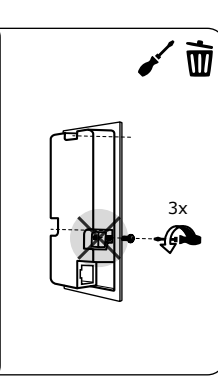

1x 2x

ekey

MONTAGEANLEITUNG
MOUNTING INSTRUCTIONS
MONTÁŽNÍ NÁVOD
NOTICE DE MONTAGE
ISTRUZIONI DI MONTAGGIO
MONTAGEAANWIJZING
MONTÁŽNY NÁVOD

ID26/233: Version: 5, 01.09.2013
<http://www.ekey.net/downloads>

1x 1x 3x

VERKABELUNGSPLAN
 WIRING DIAGRAM
 SCHÉMA ZAPOJENÍ
 SCHÉMA DE CÂBLAGE
 SCHEMA DI CABLAGGIO
 BEKABELINGSPLAN
 SCHEMA ZAPOJENIA
 NAČRT OŽIČENJA

ID26/233: Version: 5, 01.08.2013
<http://www.ekey.net/downloads>