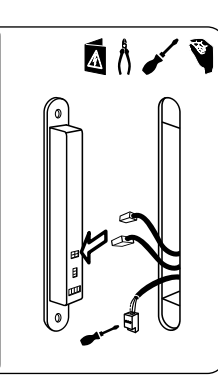

1x 2x

ekey

MONTAGEANLEITUNG
MOUNTING INSTRUCTIONS
MONTÁŽNÍ NÁVOD
NOTICE DE MONTAGE
ISTRUZIONI DI MONTAGGIO
MONTAGEAANWIJZING
MONTÁŽNY NÁVOD

ID26/233: Version: 5, 01.09.2013
<http://www.ekey.net/downloads>

1x 1x 3x

VERKABELUNGSPLAN
 WIRING DIAGRAM
 SCHÉMA ZAPOJENÍ
 SCHÉMA DE CÂBLAGE
 SCHEMA DI CABLAGGIO
 BEKABELINGSPLAN
 SCHEMA ZAPOJENIA
 NAČRT OŽIČENJA

ID26/233: Version: 5, 01.08.2013
<http://www.ekey.net/downloads>