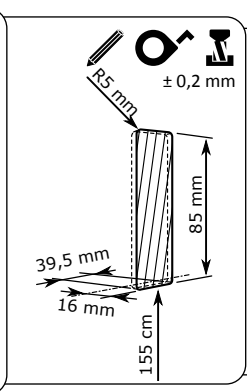

1x 2x

ekey

MONTAGEANLEITUNG
MOUNTING INSTRUCTIONS
MONTÁŽNÍ NÁVOD
NOTICE DE MONTAGE
ISTRUZIONI DI MONTAGGIO
MONTAGEAANWIJZING
MONTÁŽNY NÁVOD

ID26/233: Version: 5, 01.09.2013
<http://www.ekey.net/downloads>

1x 1x 3x

VERKABELUNGSPLAN
 WIRING DIAGRAM
 SCHÉMA ZAPOJENÍ
 SCHÉMA DE CÂBLAGE
 SCHEMA DI CABLAGGIO
 BEKABELINGSPLAN
 SCHEMA ZAPOJENIA
 NAČRT OŽIČENJA

ID26/233: Version: 5, 01.08.2013
<http://www.ekey.net/downloads>