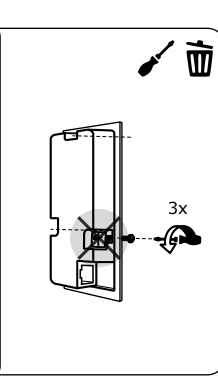

1x 2x

ekey

MONTAGEANLEITUNG
MOUNTING INSTRUCTIONS
MONTÁŽNÍ NÁVOD
NOTICE DE MONTAGE
ISTRUZIONI DI MONTAGGIO
MONTAGEAANWIJZING
MONTÁŽNY NÁVOD

ID26/233: Version: 5, 01.09.2013
<http://www.ekey.net/downloads>

1x 1x 3x

VERKABELUNGSPLAN
 WIRING DIAGRAM
 SCHÉMA ZAPOJENÍ
 SCHÉMA DE CÂBLAGE
 SCHEMA DI CABLAGGIO
 BEKABELINGSPLAN
 SCHEMA ZAPOJENIA
 NAČRT OŽIČENJA

ID26/233: Version: 5, 01.08.2013
<http://www.ekey.net/downloads>