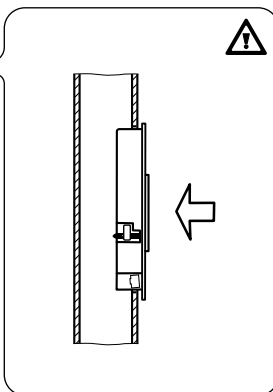

1x 2x

ekey

MONTAGEANLEITUNG
MOUNTING INSTRUCTIONS
MONTÁŽNÍ NÁVOD
NOTICE DE MONTAGE
ISTRUZIONI DI MONTAGGIO
MONTAGEAANWIJZING
MONTÁŽNY NÁVOD

ID26/233: Version: 5, 01.09.2013
<http://www.ekey.net/downloads>

1x 1x 3x

VERKABELUNGSPLAN
 WIRING DIAGRAM
 SCHÉMA ZAPOJENÍ
 SCHÉMA DE CÂBLAGE
 SCHEMA DI CABLAGGIO
 BEKABELINGSPLAN
 SCHEMA ZAPOJENIA
 NAČRT OŽIČENJA

ID26/233: Version: 5, 01.08.2013
<http://www.ekey.net/downloads>