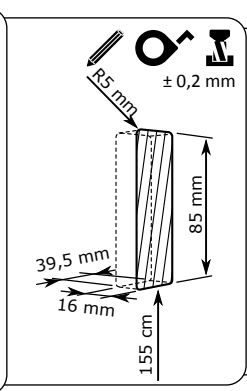

1x 2x

ekey

MONTAGEANLEITUNG
MOUNTING INSTRUCTIONS
MONTÁŽNÍ NÁVOD
NOTICE DE MONTAGE
ISTRUZIONI DI MONTAGGIO
MONTAGEAANWIJZING
MONTÁŽNY NÁVOD

ID26/233: Version: 5, 01.09.2013
<http://www.ekey.net/downloads>

1x 1x 3x

VERKABELUNGSPLAN
 WIRING DIAGRAM
 SCHÉMA ZAPOJENÍ
 SCHÉMA DE CÂBLAGE
 SCHEMA DI CABLAGGIO
 BEKABELINGSPLAN
 SCHEMA ZAPOJENIA
 NAČRT OŽIČENJA

ID26/233: Version: 5, 01.08.2013
<http://www.ekey.net/downloads>