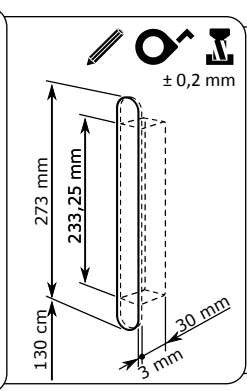

1x 2x

ekey

MONTAGEANLEITUNG
MOUNTING INSTRUCTIONS
MONTÁŽNÍ NÁVOD
NOTICE DE MONTAGE
ISTRUZIONI DI MONTAGGIO
MONTAGEAANWIJZING
MONTÁŽNY NÁVOD

ID26/233: Version: 5, 01.09.2013
<http://www.ekey.net/downloads>

1x 1x 3x

VERKABELUNGSPLAN
 WIRING DIAGRAM
 SCHÉMA ZAPOJENÍ
 SCHÉMA DE CÂBLAGE
 SCHEMA DI CABLAGGIO
 BEKABELINGSPLAN
 SCHEMA ZAPOJENIA
 NAČRT OŽIČENJA

ID26/233: Version: 5, 01.08.2013
<http://www.ekey.net/downloads>